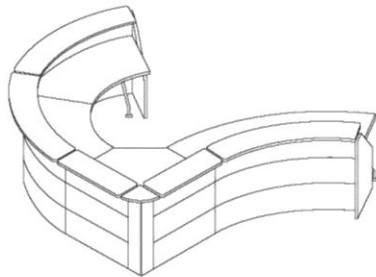

Soluzioni proposte