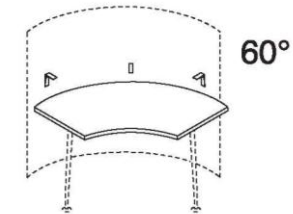

# Piani di lavoro

45°

60°

45°

60°

## Piani di lavoro

Descrizione

- Dritto
- Curvo 45° interno ed esterno
- Curvo 60° interno ed esterno

Spessore

mm 3 o 2,5

Materiali

Nobilitato legno

Colori