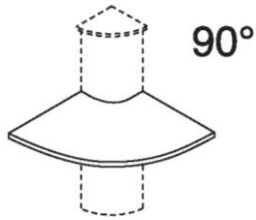

Piani per raccordo

Piani per raccordo

Descrizione	- 90° - 90° interno	
Spessore	mm 3 o 2,5	
Materiali	Nobilitato legno	
Colori	Alluminio	Bianco
	Acero	Rovere scuro