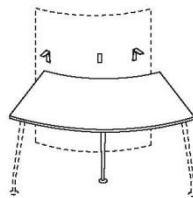

Piani di lavoro

45°

60°

45°

60°

Piani di lavoro

Descrizione

- Dritto
- Curvo 45° interno ed esterno
- Curvo 60° interno ed esterno

Spessore

mm 3 o 2,5

Materiali

Nobilitato legno

Colori

Alluminio

Bianco

Acero

Rovere scuro