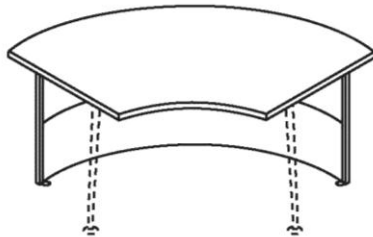

Elemento hospitality

60°

Elemento hospitality

Descrizione

- Dritto
- a 60° interno

Spessore

mm 3 o 2,5

Materiali

Nobilitato legno

Colori

Alluminio

Bianco

Acciaio

Rovere scuro