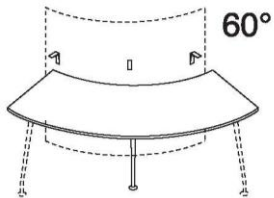

Piani di lavoro

45°

60°

45°

60°

Piani di lavoro

Descrizione

- Dritto
- Curvo 45° interno ed esterno
- Curvo 60° interno ed esterno

Spessore

mm 3 o 2,5

Materiali

Nobilitato legno

Colori

Alluminio

Bianco

Acero

Rovere scuro