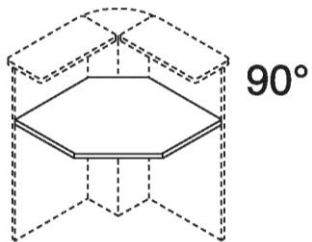

Piani per raccordo

Piani per raccordo

Descrizione	- 90° - 90° interno	
Spessore	mm 3 o 2,5	
Materiali	Nobilitato legno	
Colori	Alluminio	Bianco
	Acero	Rovere scuro