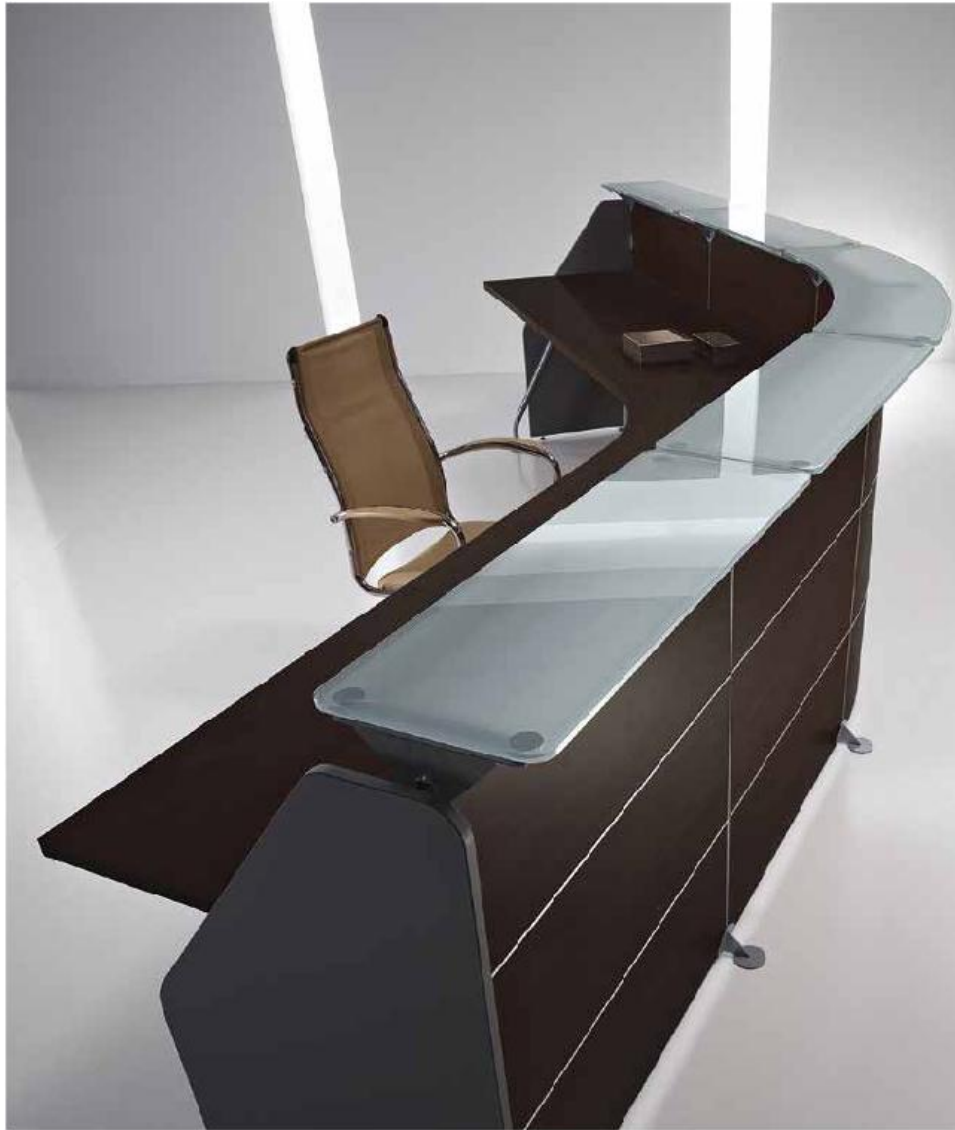

Prezzi composizioni

COD CODE	DESCRIZIONE DESCRIPTION	Q. tà Q.ty	Prezzo cad. € Each one. €
D235338	Elemento curvo 45°/45° curved element	1	999,00
D235331	Elemento diritto reception/Straight element	4	434,00
D235339	Piano di lavoro 45°/45° curved desk top	1	261,00
D235333	Piano di lavoro diritto/Straight desk top	4	207,00
D235006	Gamba metallica/Metal leg	2	70,00
D235004	Gamba metallica diritta/Straight metal leg	4	70,00
D235432	Coppia fianchi di finitura/pair of finishing sides	1	228,00
D235993	Ferramenta per reception/Reception hardware	1	0
D235994	Ferramenta per reception/Reception hardware	4	0
D235996	Ferramenta per reception/Reception hardware	1	0

Peso lordo/GrossWeight/Peso bruto/Poids brut: 265 Kg

Colli/Packs/Bultos/Colis: 33

M³: 1,144

**SEDUTE ESCLUSE / CHAIRS NOT INCLUDED
CHAISES PAS COMPRISES / SILLAS EXCLUIDAS**

TOT. € 4.472,00