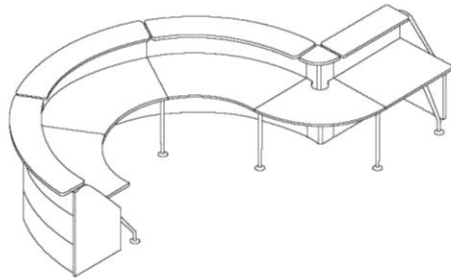

Soluzioni proposte