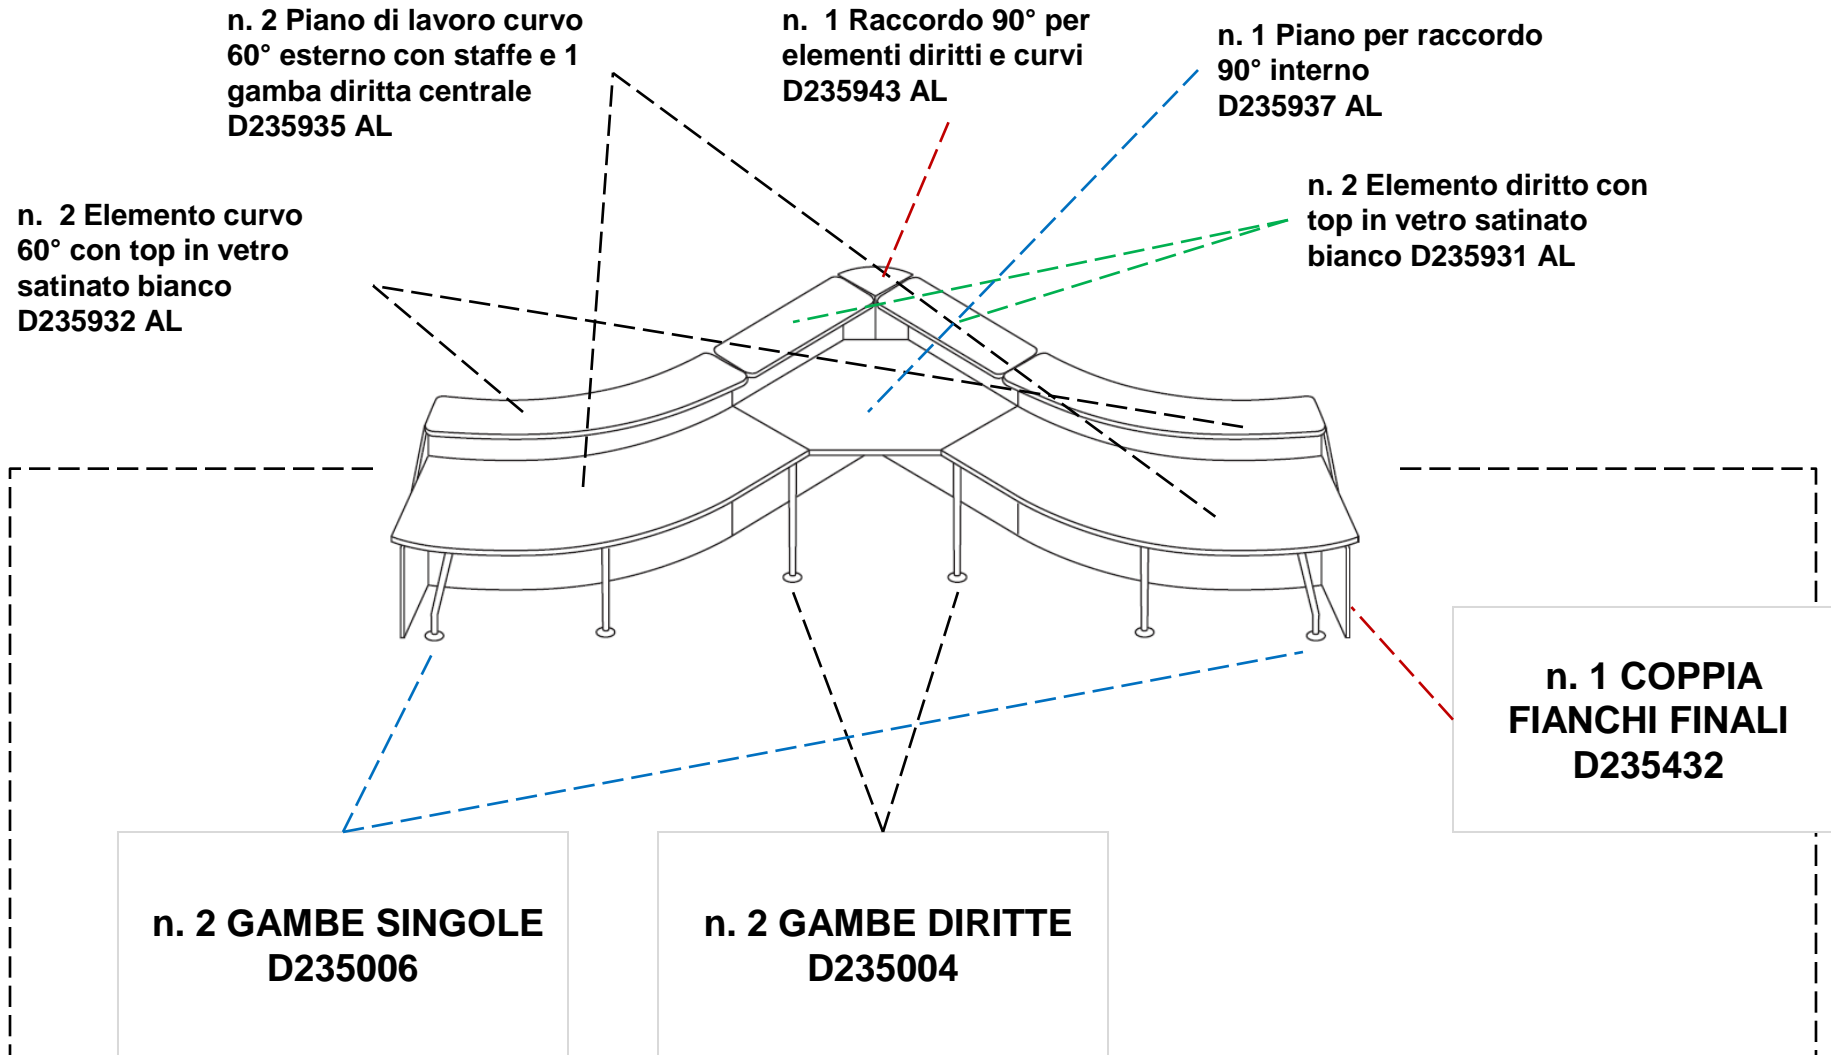

Come ordinare

I fianchi di finitura laterali sono opzionali.
Anche quando ci sono i fianchi laterali vanno montate le gambe in alluminio.