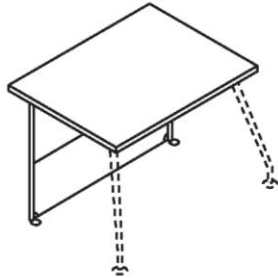

Elemento hospitality